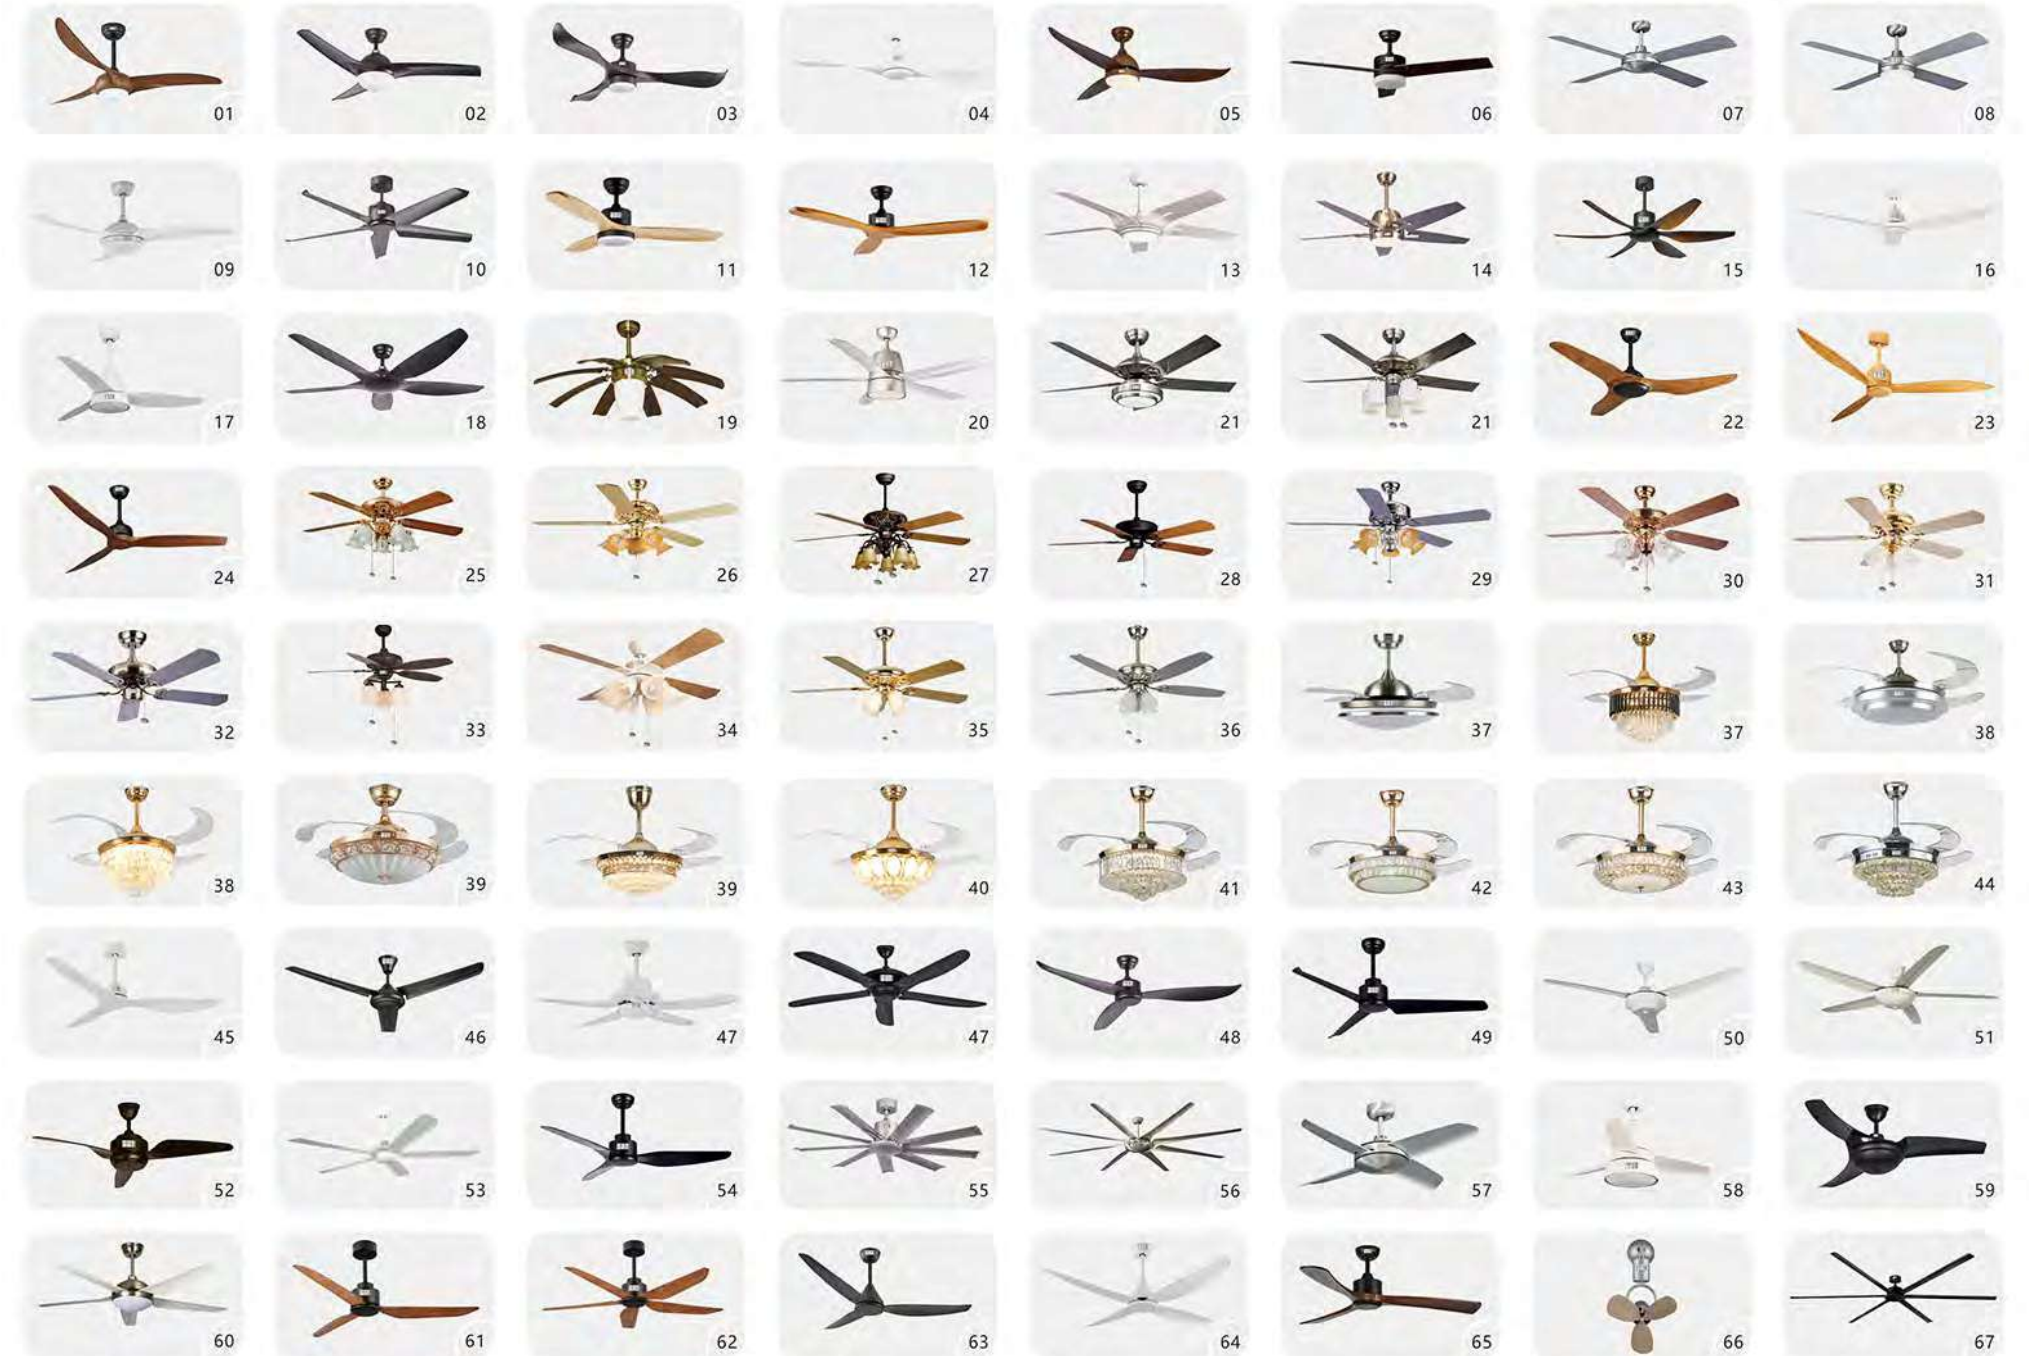

FASHION CEILING FAN & LIGHT

Motor adalah komponen jantung kipas, AC motor ECOLUX memiliki 153 dan 188 dua seri, dc motor memiliki seri 155x12,155x16,155x20,188x15, Pencocokan setiap motor di dasarkan pada ukuran dan model kipas langit-langit yang berbeda. Sehingga masing-masing motor dapat efektif di gunakan dan mencapai keseimbangan terbaik antara daya dan hembusan udara yang baik.

Motor ECOLUX dengan kawat tembaga kemurnian tinggi dan bahan utama motor steelas silikon tinggi. Bearing yang digunakan adalah presisi tinggi dan daya tahan yang kuat ,dikombinasikan dengan rotor aluminium die-cast one-piece. Motor tidak hanya kuat, tahan lama, putar lebih lancar dan tenang.

AC sangat penting untuk musim panas, tetapi konsumsi daya listrik yang lebih boros. Jika penggunaan kipas langit-langit ECOLUX juga dapat membiarkan AC menghemat listrik hingga 40%, dan motor dc menghemat listrik hingga 80% atau lebih.

Kipas langit-langit ECOLUX bervariasi mulai dari klasik, modern, dll. Cocok digunakan di hotel, vila, cafe, dekorasi rumah, dll. Bahan baling-baling terbuat dari plywood impor dan plastik kualitas terbaik. Garansi motor hingga 5 tahun.

Bagaimana memilih kipas angin yang tepat pada ruangan anda

Ukuran Ruangan	$\geq 3m \times 3m$	$\leq 6m \times 6m$	$\geq 6m \times 6m$
Ukuran Kipas Angin	26" - 42"	48" - 54"	56" - 66"

DAFTAR ISI