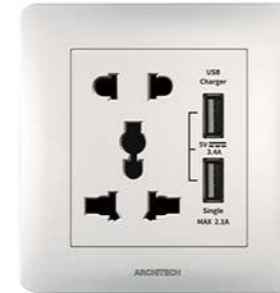

**A63-C06U**

\*16A 2 PIN & 3 PIN KOTAK KONTAK UNIVERSAL DENGAN 3.4A 2 GANG USB CHARGER  
**Rp: 245.000**  
 Isi : 8/80pcs

**A63-C06U A+C**

\*16AX 2 PIN & 3 PIN KOTAK KONTAK UNIVERSAL DENGAN 3A 2 GANG USB A+C CHARGER  
**Rp: 310.000**  
 Isi : 8/80pcs