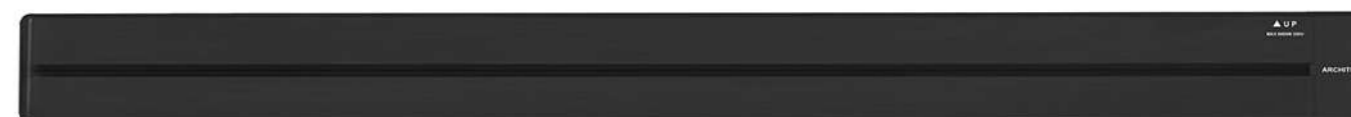

A88-80CM SOKET POWER TRACK

*32A 8000W TRACK 80CM
UKURAN: 2CM*8.5CM*80CM
Rp: 675.000
Isi: 12pcs

MJ01-C06

*16A 3pin kotak kontak universal
Rp: 82.000
Isi: 10/100pcs

MJ01-C18

*16A 2pin+E kotak kontak Jerman
Rp: 82.000
Isi: 10/100pcs

MJ01-E31

*5V 3A 2gang usb A+C Fast charger
Rp: 255.000
Isi: 10/100pcs