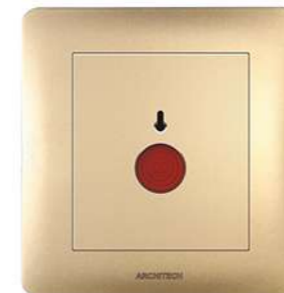

A63-K31
*3A SAKELAR ALARM
Rp: 132.000
Isi : 10/100pcs