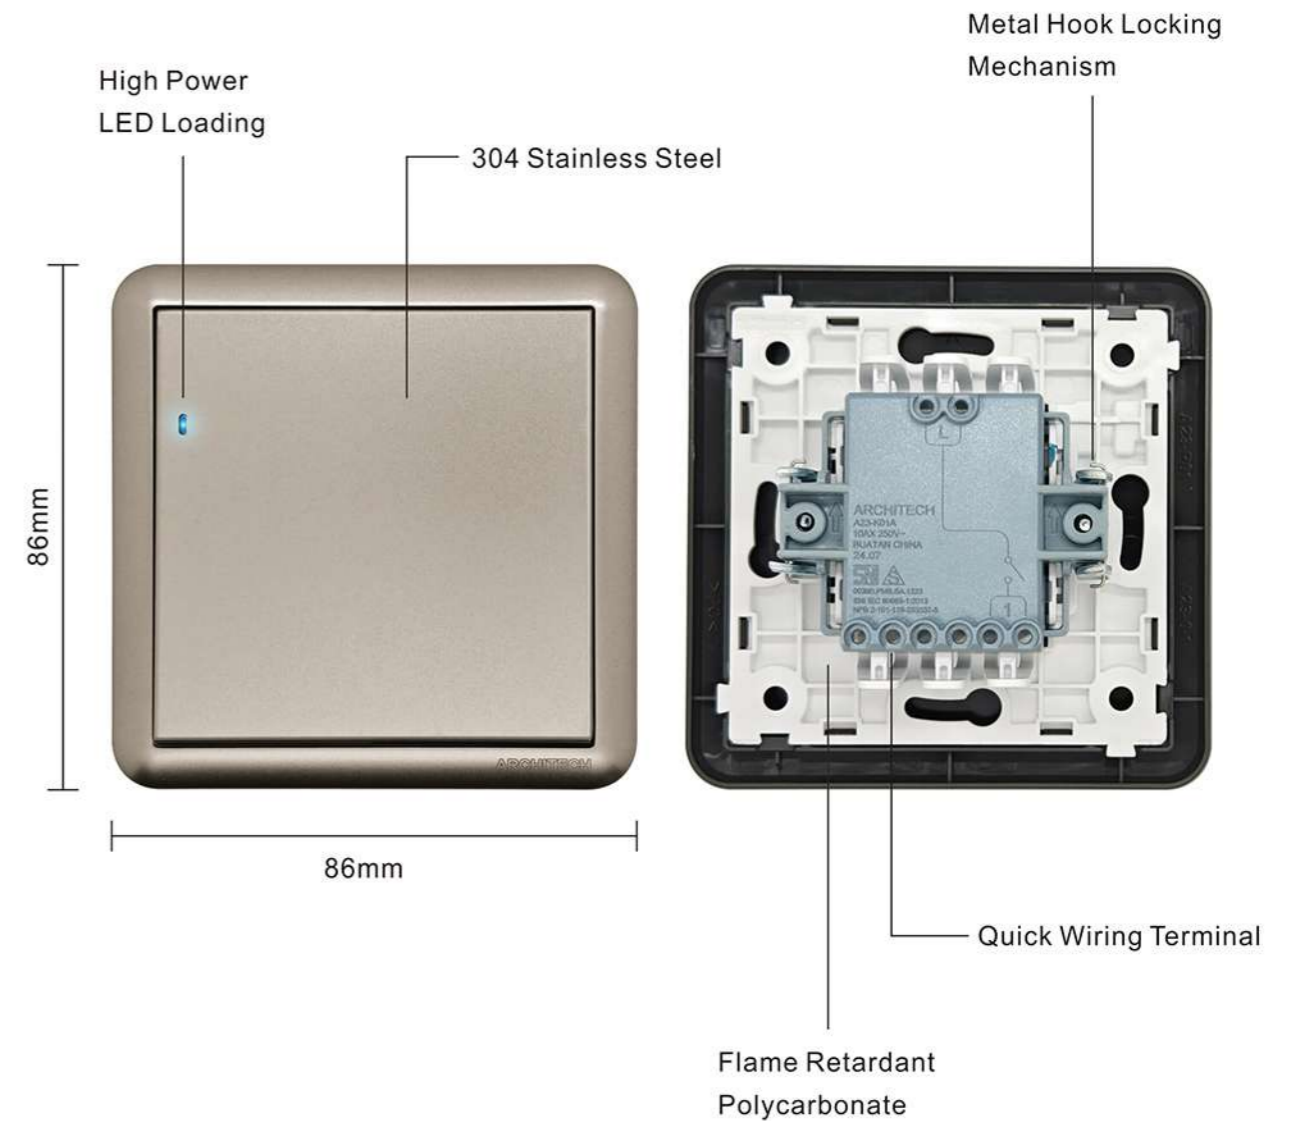

PRODUCT FEATURE