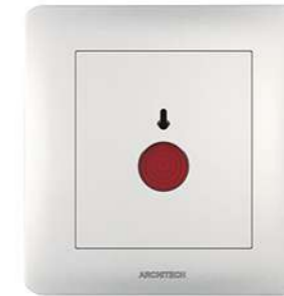

A63-K31
*3A SAKELAR ALARM
Rp: 125.000
Isi : 10/100pcs