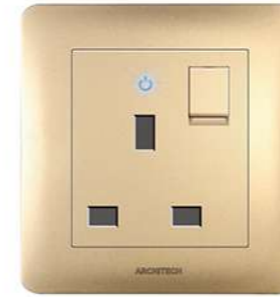

ARCHITECH

A63-C12

*13A BS KOTAK KONTAK DENGAN
SAKELAR DAN INDIKATOR NEON
Rp: 77.000
Isi : 10/100pcs