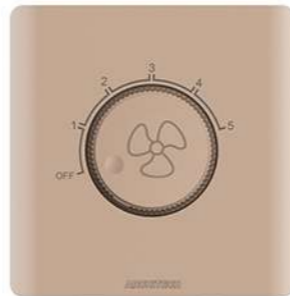

\*16A SAKELAR KEY CARD (RFID)  
**Rp: 525.000**  
 Isi : 8/80pcs

**V20-K01BK09**

\*100W DIMMER LAMPU + S/HOTEL  
 \*100W 220V ~ + 10AX 250V~  
**Rp: 280.000**  
 Isi : 8/80pcs

**V20-K09**

\* < 200W SAKELAR PEREDUP LAMPU (DIMMER)  
 \*Dimmable LED < 200W 220V ~  
**Rp: 220.000**  
 Isi : 8/80pcs